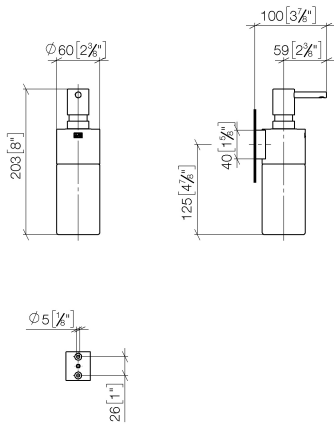

83 435 970

- Flasche aus Kristallglas, matt
- Breite 60 mm
- Höhe 200 mm
- 250 ml Flaschenvolumen
- Ausladung 96 mm

Passt zu: MADISON, MEM, TARA, CL.1,  
LISSÉ, VAIA, META, CYO

	Chrom gebürstet	83 435 970-93
	Chrom	83 435 970-00
	Platin gebürstet	83 435 970-06
	Platin	83 435 970-08
	Dark Chrome	83 435 970-19
	Light Gold	83 435 970-26
	Light Gold gebürstet	83 435 970-27
	Messing gebürstet (23kt Gold)	83 435 970-28
	Schwarz matt	83 435 970-33
	Bronze gebürstet	83 435 970-42
	Champagne gebürstet (22kt Gold)	83 435 970-46
	Champagne (22kt Gold)	83 435 970-47
	Dark Platin gebürstet	83 435 970-99

83 435 970

mm [inches]

83 435 970

Ersatzteile für die  
anderen  
Oberflächenvarianten  
finden Sie hier:  
Chrom

### Ersatzteilstückliste

Nr.	Artikelnummer	Benennung	Verbaumenge	Lieferzeit
1	90 10 10 535 00-93	Spender	1	20
2	90 10 10 525 00-93	Aufnahme	1	20
3	90 90 04 001 00 82	Glas	1	2
4	09 30 30 093 90	Schraube	1	2
5	05 30 31 025 00 90	Befestigungssatz	1	2
6	08 10 10 530-93	Halter	1	20